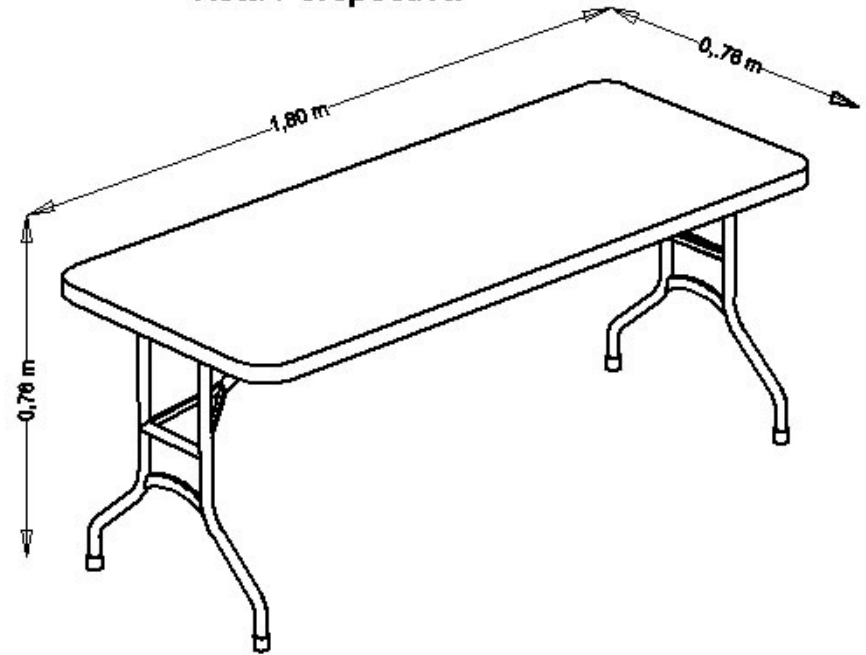

Vista Perspectiva